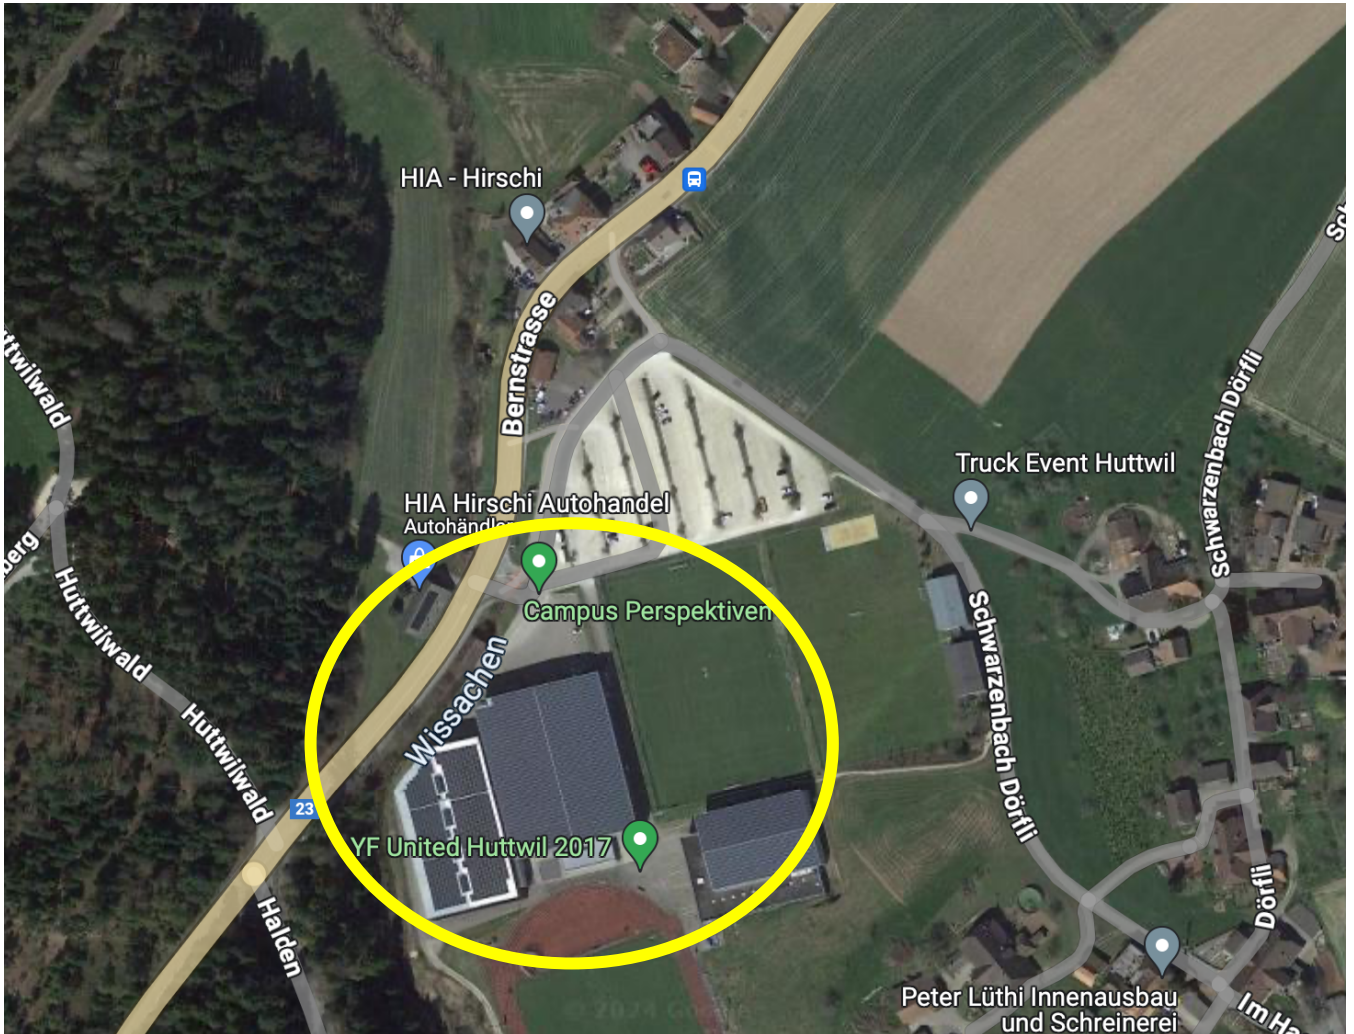

Leitung / Referenten: ASS-Academy, AUTEF GmbH, LiBaService24, LiBaProtect

**Schulungszeit: Dienstag, 25.6. 24, 0800 – 1700**

**Campus Perspektiven, Schwarzenbach Dörfli 6, 4953 Schwarzenbach, Huttwil**

**Tenu:** Arbeitstenu => Arbeiten in Garage und Konferenzsaal (geheizt)  
**Verpflegung:** Znüni, Zmittag, Zvieri ;-)